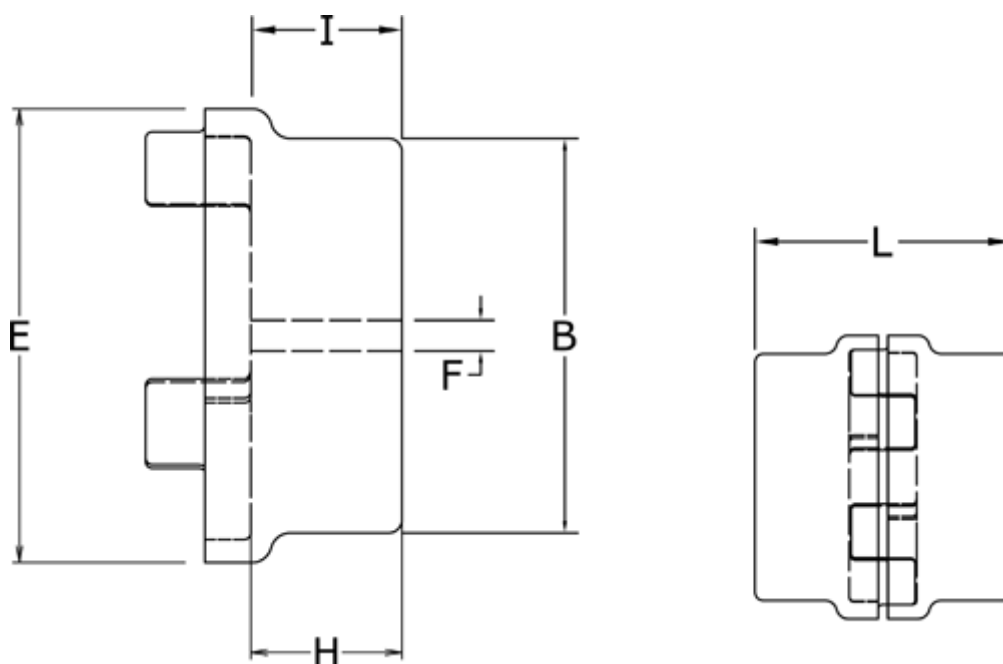

Varenummer: 3304024AAL
Beskrivelse: Koblingshalvpart Klonex 24/32A
ALU Aluminium, Forboret

Mål

B	= 40
E	= 55
F	= -
H	= 30
I	= 24
L	= 78
Maks. boring mm	= 24